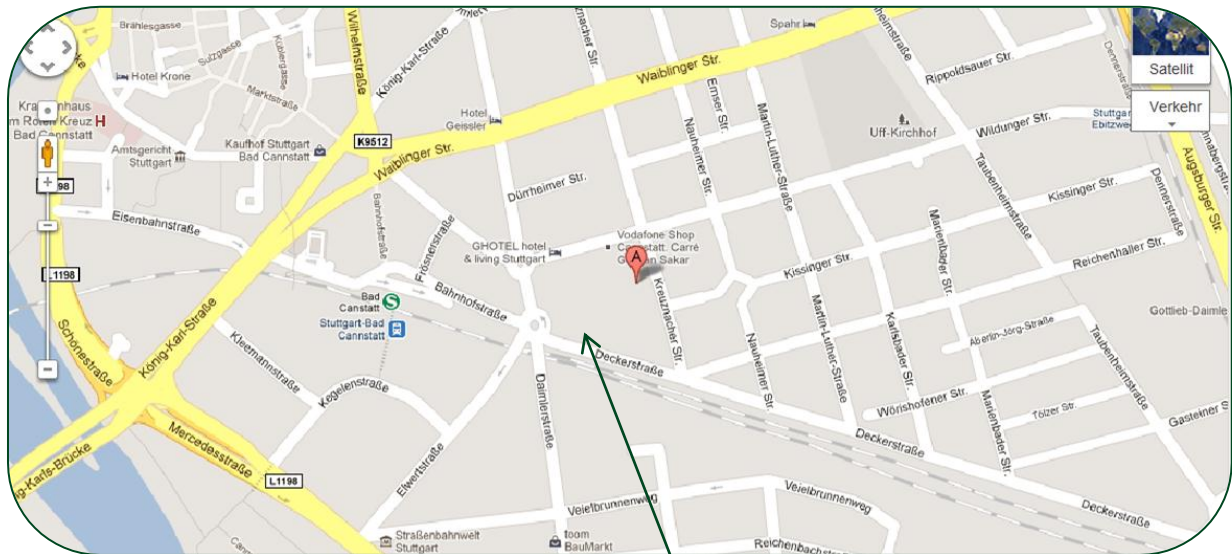

Anfahrtsskizze ASG Consult

Adresse

ASG Consult GmbH & Co. KG
Kreuznacher Str. 58
70372 Stuttgart

Tel.: 0711.53 06 39-0

Kartenansicht

Einfahrt Parkhaus

Eingang Kreuznacher Str. 58

Einfahrt Parkhaus Deckerstr. 23

Parkmöglichkeiten

Parkhaus Cannstatter Carré; Einfahrt in der Deckerstraße 23(siehe oben).
3. Ebene Bereich C.

Wie Sie zu uns finden

Durch das Parkhaus gibt es einen Zugang zu unseren Räumlichkeiten. Fahren Sie hierzu auf die 3. Ebene Bereich C. Durch eine Glastüre, mit der Aufschrift ASG Consult, gelangen Sie in das Treppenhaus. Der Eingang zu unserem Büro liegt im nächst höheren Stockwerk.

Der Zugang von der Straße aus befindet sich in der Kreuznacher Str. 58, Ecke Wildunger Straße.